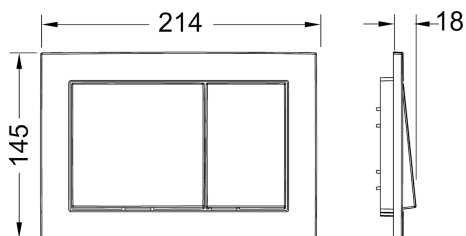

Dimensiuni (L x Î x A): 214 x 145 x 18 mm

Date de vânzare

:

Denumire produs: Clapetă de acționare pentru WC TECEbase pentru sistem cu acționare dublă

Grup de mărfuri: 904

Grup de produse: 2009040080

Piese de schimb: