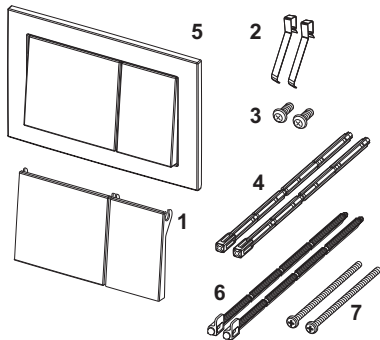

Clapetă de acționare pentru WC TECEbase cu sistem cu acționare dublă

Cod produs: 9240700

Culoare: Alb

Mostre de expunere: —

UL 1: 1 buc.

UL 2: 10 buc.

Descriere:

Clapetă de acționare pentru rezervoare TECE, pentru acționare frontală sau din partea de sus. Clapetă de acționare de plastic, incluzând tije de acționare și materiale de montaj. Compatibile cu ușa de vizitare pentru tablete dezinfectante.

Dimensiuni (L x Î x A): 214 x 145 x 18 mm

Date de vânzare

:

Denumire produs: Clapetă de acționare pentru WC TECEbase pentru sistem cu acționare dublă

Grup de mărfuri: 904

Grup de produse: 2009040080

Piese de schimb:

- | | | |
|---|---------|---|
| 1 | 9820241 | Set butoane, alb |
| 2 | 9820020 | Set arcuri pt butoane (2 buc) |
| 3 | 9820263 | Șurub de fixare |
| 4 | 9820022 | Set tije pt. clapete de acționare, rosu si albastru |
| 6 | 9820498 | Tije de acționare „easy fit” |
| 7 | 9820497 | Șuruburi de fixare „easy fit” |