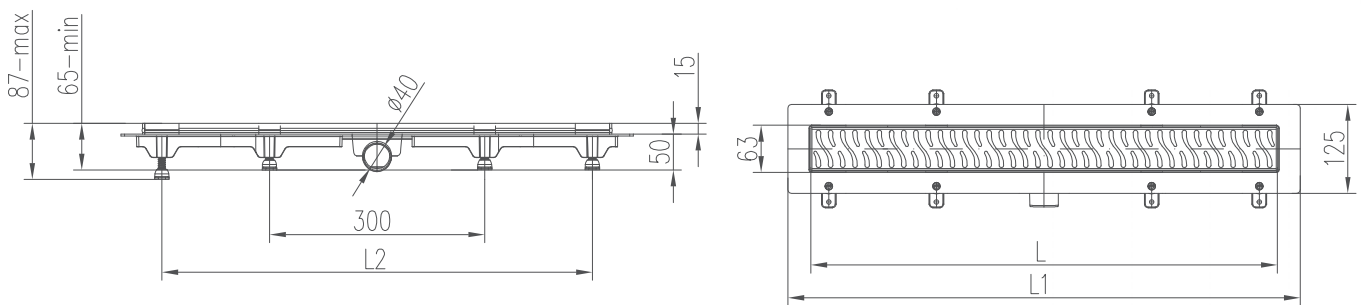

#### DRAIN DIMENSIONS

<b>L [mm]</b>	350	450	550	650	750	850	950
<b>L1 [mm]</b>	415	515	615	715	815	915	1015
<b>L2 [mm]</b>	295	295	295	595	695	795	895
<b>Weight [kg/pc]</b>	1,04	1,19	1,32	1,71	1,85	2,02	2,20

#### PART NUMBER

	LINE	HARMONY	SQUARE	DROPS	MEDIUM	KLASIK/FLOOR
<b>350 mm</b>	CH 350 LC	CH 350 HC	CH 350 SC	CH 350 DC	CH 350 MC	CH 350 KC
<b>450 mm</b>	CH 450 LC	CH 450 HC	CH 450 SC	CH 450 DC	CH 450 MC	CH 450 KC
<b>550 mm</b>	CH 550 LC	CH 550 HC	CH 550 SC	CH 550 DC	CH 550 MC	CH 550 KC
<b>650 mm</b>	CH 650 LC	CH 650 HC	CH 650 SC	CH 650 DC	CH 650 MC	CH 650 KC
<b>750 mm</b>	CH 750 LC	CH 750 HC	CH 750 SC	CH 750 DC	CH 750 MC	CH 750 KC
<b>850 mm</b>	CH 850 LC	CH 850 HC	CH 850 SC	CH 850 DC	CH 850 MC	CH 850 KC
<b>950 mm</b>	CH 950 LC	CH 950 HC	CH 950 SC	CH 950 DC	CH 950 MC	CH 950 KC